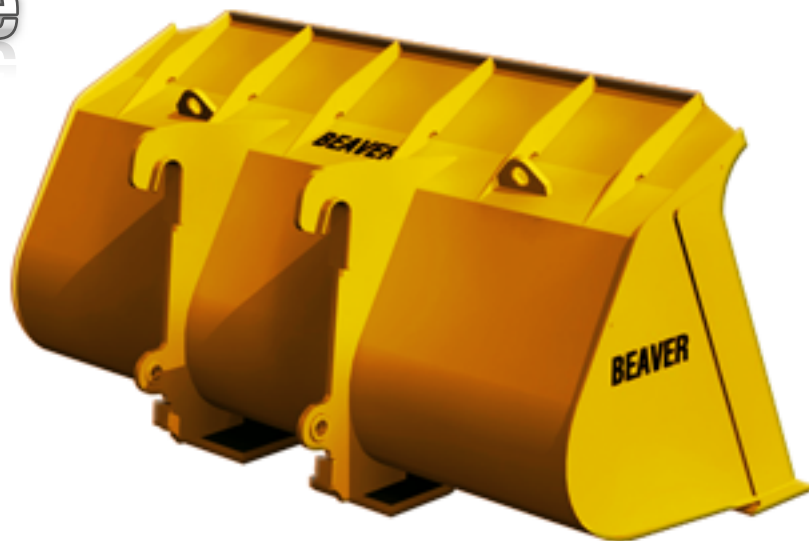

Outils pour chargeur sur roues

Godet tout usage

Les godets Beaver sont performants, permettent une pénétration facile dans le matériel et un déversement rapide.

- Offert sur crochets ou sur prises directes
- Fabrication robuste
- Excellente résistance à l'usure
- Capacité de 2 verges cubes à 6 verges cubes
- Couteau d'usure boulonné et réversible